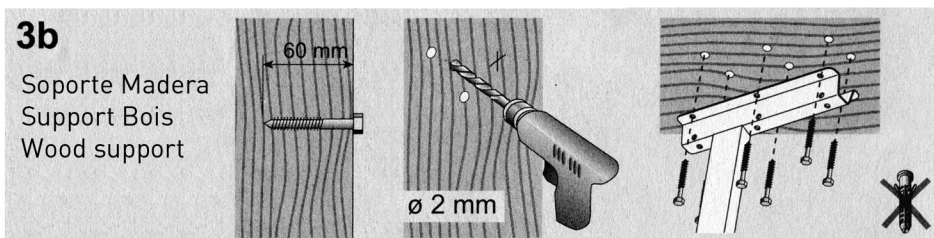

MONODIRECTION PLUS

SOPORTE DE TV para Plasma y LCD /TFT
SUPPORT DE TV pour écran Plasma et TFT/LCD
TV SUPPORT for Plasma and LCD/TFT

STANDARD VESA 50/75/100

AC 0522 E

5

6