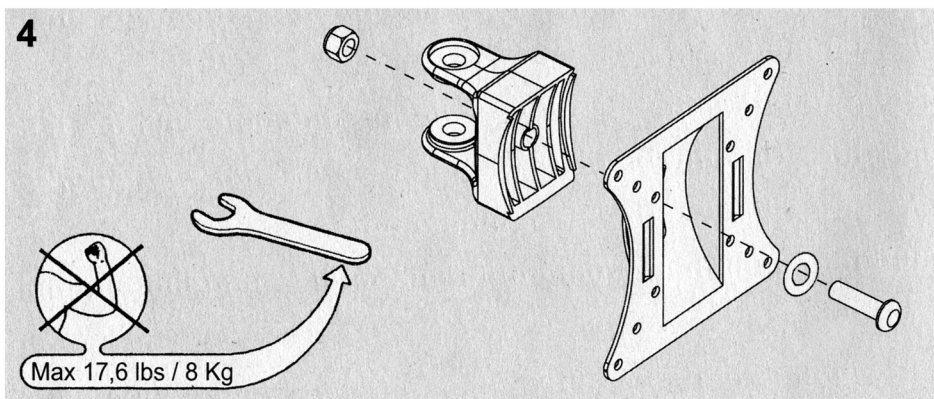

MONODIRECTION PLUS

SOPORTE DE TV para Plasma y LCD /TFT
SUPPORT DE TV pour écran Plasma et TFT/LCD
TV SUPPORT for Plasma and LCD/TFT

STANDARD VESA 50/75/100

AC 0522 E

5

6