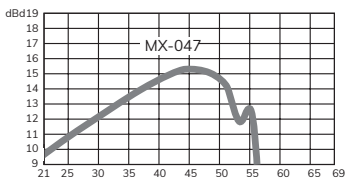

MONTAJE DE LA POLARIDAD HORIZONTAL O VERTICAL
MOUNTING IN EITHER HORIZONTAL OR VERTICAL POLARITY
MONTAGE EN HORIZONTAL OU VERTICAL

HORIZONTAL

VERTICAL

AJUSTE DEL ÁNGULO DE ELEVACIÓN
ELEVATION ANGLE ADJUSTMENT
RÉGLAGE DE L'ANGLE D'ÉLEVATION

CURVA DE GANANCIA Y DIAGRAMAS DE RADIACIÓN
GAIN AND RADIATION GRAPHICS
COURBE DU GAIN ET DIAGRAMME DE RAYONNEMENT

CÓDIGO-CODE-CODE		9000109	
MODELO-MODEL-MODELE		MX-047	
Rango de frecuencias Frequency range Gamme de fréquences	MHz	470 - 694	
Canales Channels Canaux		21-48	
Ganancia Gain Gain	dBi	18	
Relación delante/detrás Front/back ratio Rapport avant/arriere	dB	27	
Impedancia Impedance Impédance	Ω	75	
Pérdidas de retorno Return loss Pertes de retour	dB	≥ 10	
Polarización Polarity Polarisation		HOR /VER	
Ángulo de apertura Beam width Angle d'ouverture	$^{\circ}$ H	34	
	$^{\circ}$ V	35	
Longitud Lenght Longueur	mm	1152	
Resistencia al viento Wind loading Résistance au vent	N	H	111
		V	128
Índice de protección Protection index Indice de protection		IP 53	