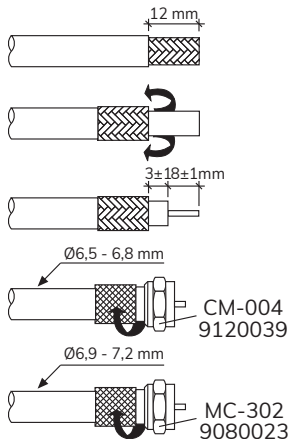

900

ANTENAS TV BANDA UHF
TV ANTENNAS UHF BAND
ANTENNES TV BANDE UHF

CÓMO MONTAR LA ANTENA HOW TO MOUNT THE ANTENNA COMMENT MONTER L'ANTENNE

CÓMO CONECTAR EL CABLE COAXIAL EN LA CAJA DEL SIMETRIZADOR
HOW TO CONNECT THE COAXIAL CABLE TO THE MATCHING TRANSFORMER
COMMENT RELIER LE CÂBLE COAXIAL DANS LE BOÎTIER DU SYMÉTRISEUR

MONTAJE DE LA POLARIDAD HORIZONTAL O VERTICAL
MOUNTING IN EITHER HORIZONTAL OR VERTICAL POLARITY
MONTAGE EN HORIZONTAL OU VERTICAL

HORIZONTAL

VERTICAL

AJUSTE DEL ÁNGULO DE ELEVACIÓN
ELEVATION ANGLE ADJUSTMENT
RÉGLAGE DE L'ANGLE D'ÉLEVATION

CURVA DE GANANCIA Y DIAGRAMAS DE RADIACIÓN
GAIN AND RADIATION GRAPHICS
COURBE DU GAIN ET DIAGRAMME DE RAYONNEMENT

CÓDIGO-CODE-CODE		9000109	
MODELO-MODEL-MODELE		MX-047	
Rango de frecuencias Frequency range Gamme de fréquences	MHz	470 - 694	
Canales Channels Canaux		21-48	
Ganancia Gain Gain	dBi	18	
Relación delante/detrás Front/back ratio Rapport avant/arriere	dB	27	
Impedancia Impedance Impédance	Ω	75	
Pérdidas de retorno Return loss Pertes de retour	dB	≥ 10	
Polarización Polarity Polarisation		HOR /VER	
Ángulo de apertura Beam width Angle d'ouverture	$^{\circ}$ H	34	
	$^{\circ}$ V	35	
Longitud Lenght Longueur	mm	1152	
Resistencia al viento Wind loading Résistance au vent	N	H	111
		V	128
Índice de protección Protection index Indice de protection		IP 53	

Declares that the products

Model Number: AP 367, BT 151, BT 751, BU 115, BU 117, BU 118, BU 119,
BU 267, BU 268, BU 269, BU 289, BU 456, BU 457, BU 458,
BU 469, BU 566, BU 569, FM 102, FM 200, GA 268, GA 456,
GA 457, GA 751, MX 047, MX 076, NEO 046, NEO 047, NEO 048,
NEO 085, NEO 087, NEO 088