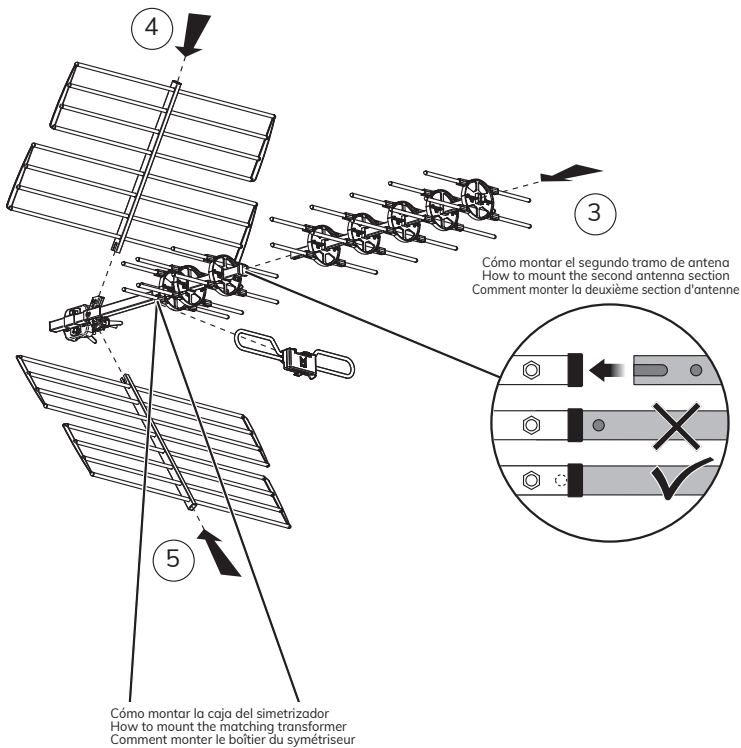

900

ANTENAS TV BANDA UHF
TV ANTENNAS UHF BAND
ANTENNES TV BANDE UHF

CÓMO MONTAR LA ANTENA HOW TO MOUNT THE ANTENNA COMMENT MONTER L'ANTENNE

CÓMO CONECTAR EL CABLE COAXIAL EN LA CAJA DEL SIMETRIZADOR
HOW TO CONNECT THE COAXIAL CABLE TO THE MATCHING TRANSFORMER
COMMENT RELIER LE CÂBLE COAXIAL DANS LE BOÎTIER DU SYMÉTRISEUR

MONTAJE DE LA POLARIDAD HORIZONTAL O VERTICAL
MOUNTING IN EITHER HORIZONTAL OR VERTICAL POLARITY
MONTAGE EN HORIZONTAL OU VERTICAL

HORIZONTAL

VERTICAL

AJUSTE DEL ÁNGULO DE ELEVACIÓN
ELEVATION ANGLE ADJUSTMENT
RÉGLAGE DE L'ANGLE D'ÉLEVATION