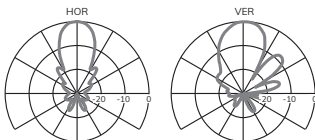

900

ANTENAS TV BANDA UHF
TV ANTENNAS UHF BAND
ANTENNES TV BANDE UHF

CÓMO MONTAR LA ANTENA HOW TO MOUNT THE ANTENNA COMMENT MONTER L'ANTENNE

CÓMO CONECTAR EL CABLE COAXIAL EN LA CAJA DEL SIMETRIZADOR
HOW TO CONNECT THE COAXIAL CABLE TO THE MATCHING TRANSFORMER
COMMENT RELIER LE CÂBLE COAXIAL DANS LE BOÎTIER DU SYMÉTRISEUR

MONTAJE DE LA POLARIDAD HORIZONTAL O VERTICAL
MOUNTING IN EITHER HORIZONTAL OR VERTICAL POLARITY
MONTAGE EN HORIZONTAL OU VERTICAL

HORIZONTAL

VERTICAL

AJUSTE DEL ÁNGULO DE ELEVACIÓN
ELEVATION ANGLE ADJUSTMENT
RÉGLAGE DE L'ANGLE D'ÉLEVATION

CURVA DE GANANCIA Y DIAGRAMAS DE RADIACIÓN
GAIN AND RADIATION GRAPHICS
COURBE DU GAIN ET DIAGRAMME DE RAYONNEMENT

CÓDIGO-CODE-CODE		9000109	
MODELO-MODEL-MODELE		MX-047	
Rango de frecuencias Frequency range Gamme de fréquences	MHz	470 - 694	
Canales Channels Canaux		21-48	
Ganancia Gain Gain	dBi	18	
Relación delante/detrás Front/back ratio Rapport avant/arriere	dB	27	
Impedancia Impedance Impédance	Ω	75	
Pérdidas de retorno Return loss Pertes de retour	dB	≥ 10	
Polarización Polarity Polarisation		HOR /VER	
Ángulo de apertura Beam width Angle d'ouverture	$^{\circ}$ H	34	
	$^{\circ}$ V	35	
Longitud Lenght Longueur	mm	1152	
Resistencia al viento Wind loading Résistance au vent	N	H	111
		V	128
Índice de protección Protection index Indice de protection		IP 53	